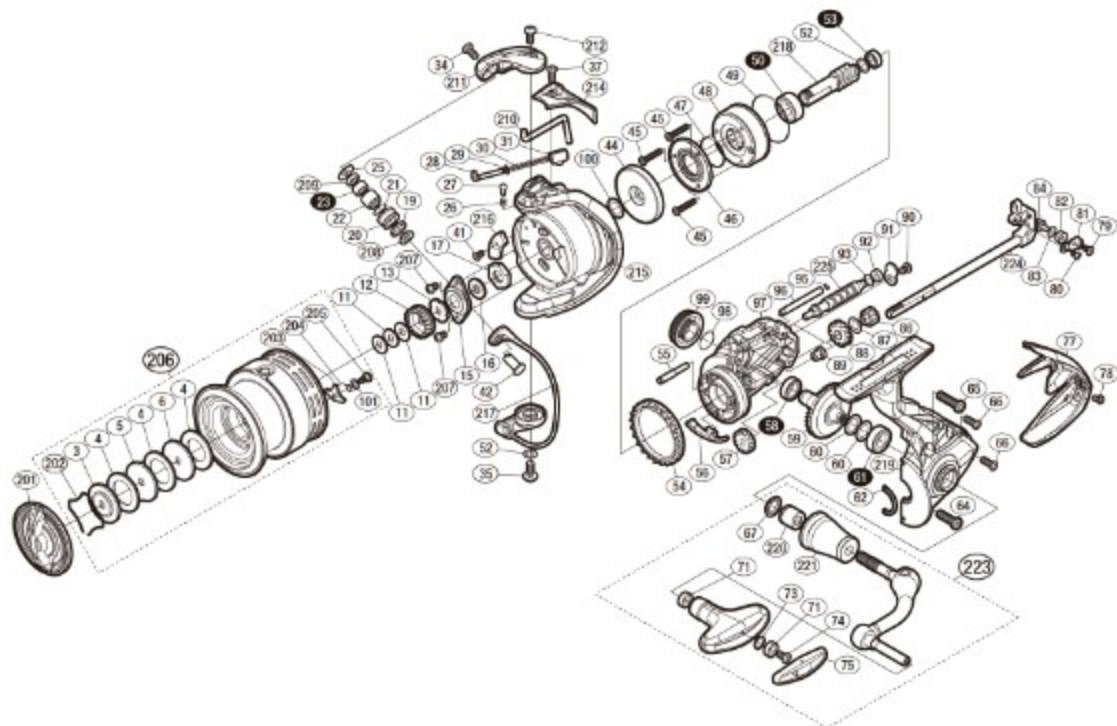

20 EXSENCE BB 4000MHG

本体価格(税別):20,000円

Product Code: 04199

※白ヌキ番号はベアリングを示します。

調整座金類に関しましては、必ずしも分解图中的の表現と一致しない場合がございますので、ご了承ください。(商品により使用している場合とそうでない場合がございます。)